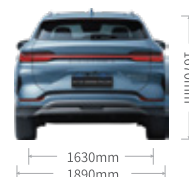

Dimensiones