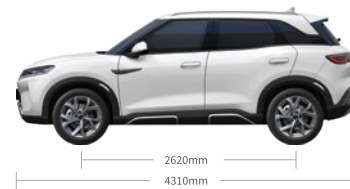

Dimensiones